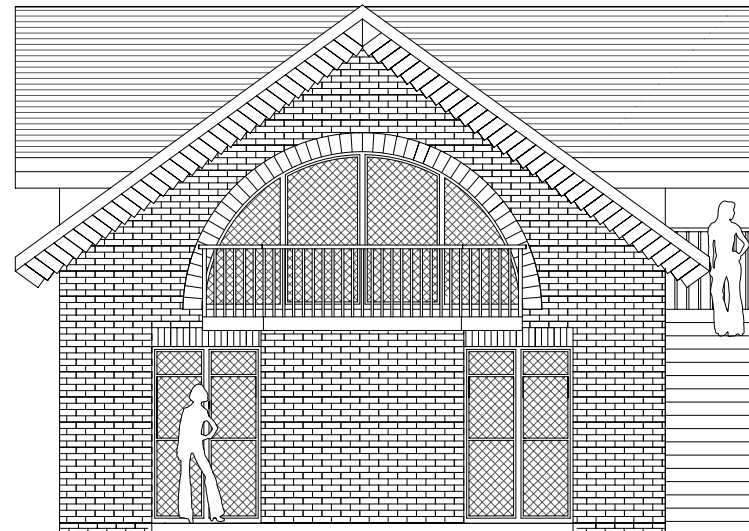

Projekt Vercelli

Kleine Häuser mit zwei oder drei Wohnungen sind beliebt, aber nur selten wirtschaftlich, da das Verhältnis von Nutzfläche zu Verkehrsfläche ungünstig ist.

Besonders ein innen liegendes Treppenhaus ist zur Erschließung von solch kleinen Häusern aufwendig. Auf der Ostseite, dem Wetter abgewandt, kann eine Treppe aber auch gut im Freien nach oben führen.

Bei diesem Projekt entstehen zwei komfortable Wohnungen: die Erdgeschosswohnung hat einen Garten, die obere einen großen Balkon.

Die Dachwohnung wird zusätzlich aufgewertet, da durch die Aufsparrendämmung das Dachtragwerk sichtbar bleibt.

Bei diesem Projekt gelang es, das ganze Objekt einem klaren Ordnungsprinzip zu unterwerfen. Die Proportion des Grundrisses findet sich in den Fenstern und vielen weiteren Details wieder.

Dipl. Ing. Andreas Blendinger
Schalisser Str. 1
19246 Zarrentin