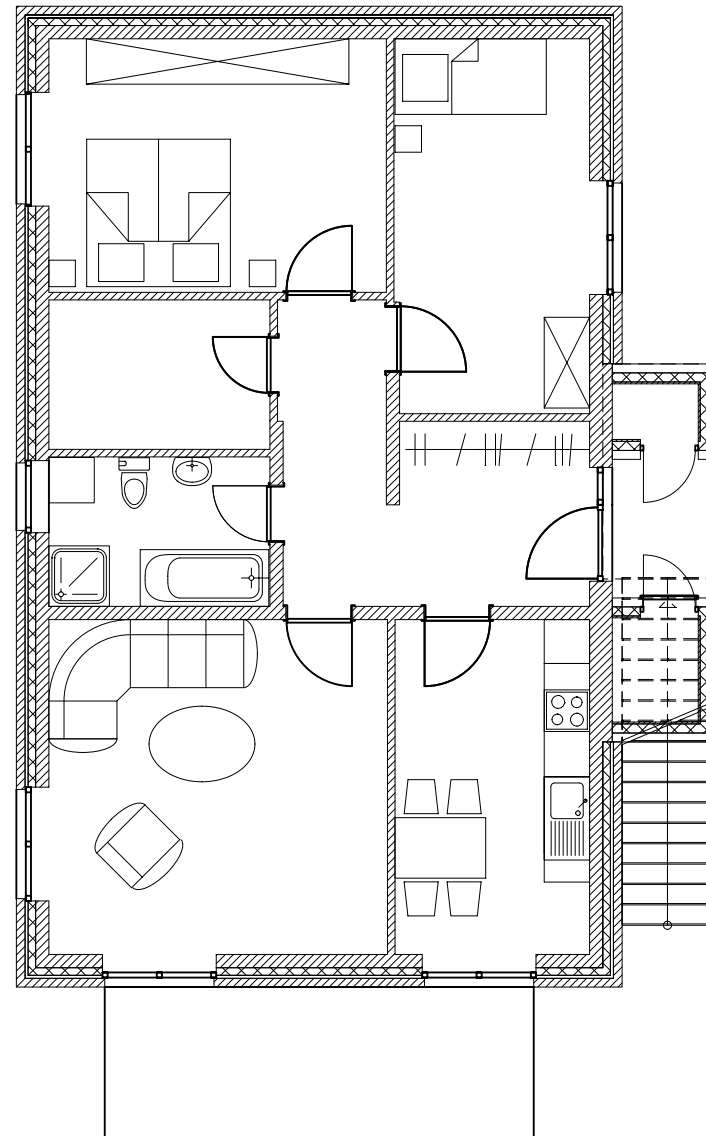

Dipl. Ing. Andreas Blendinger
Schalisser Str. 1
19246 Zarrentin

Fon: 038851 80547
Fax: 038851 80629
E-Mail: blendinger@t-online.de

PROJEKT VERCELLI

Grundriss EG

ANDREAS
BLENDINGER
ARCHITEKT