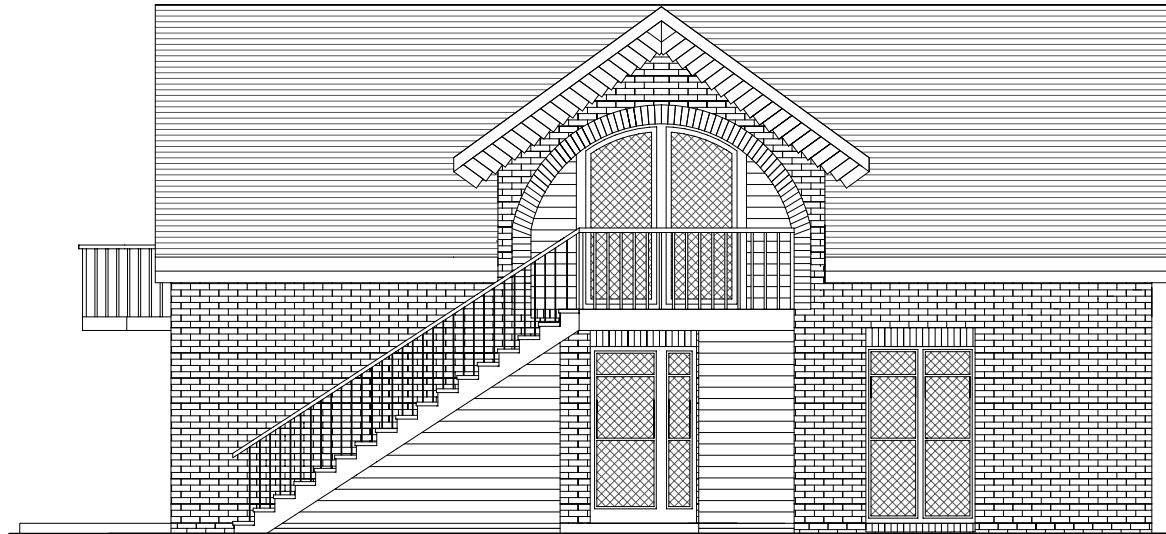

Dipl. Ing. Andreas Blendinger
Schalisser Str. 1
19246 Zarrentin

Fon: 038851 80547
Fax: 038851 80629
E-Mail: blendinger@t-online.de

PROJEKT VERCELLI

Ansicht Ost

ANDREAS
BLENDINGER
ARCHITEKT