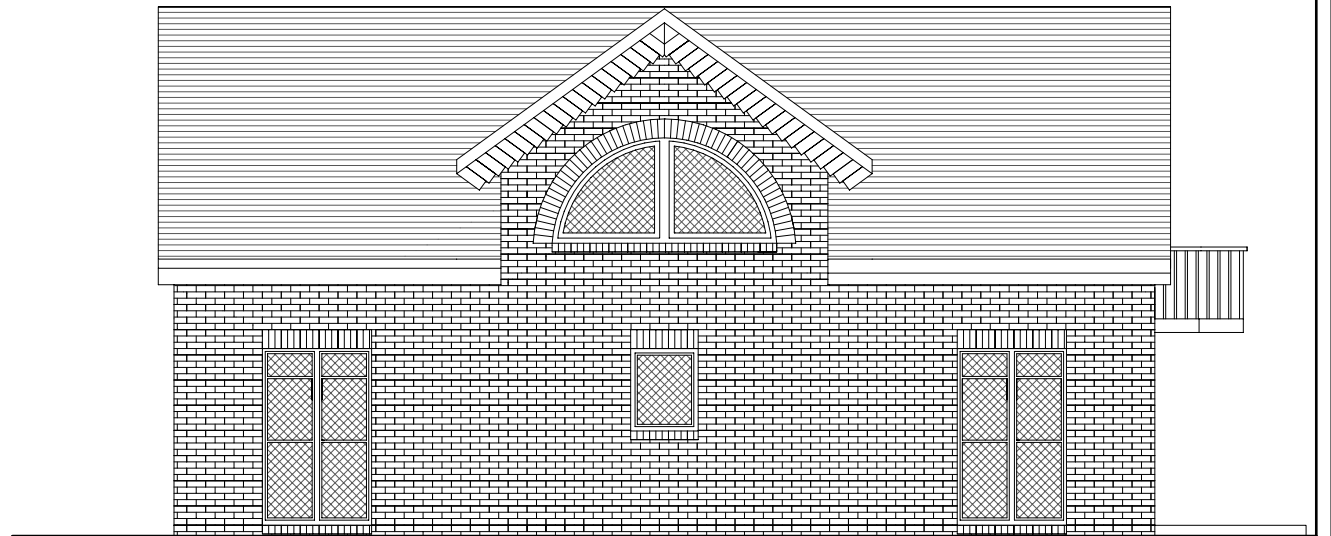

Dipl. Ing. Andreas Blendinger
Schalisser Str. 1
19246 Zarrentin

Fon: 038851 80547
Fax: 038851 80629
E-Mail: blendinger@t-online.de

PROJEKT VERCELLI

Ansicht West

ANDREAS
BLENDINGER
ARCHITEKT